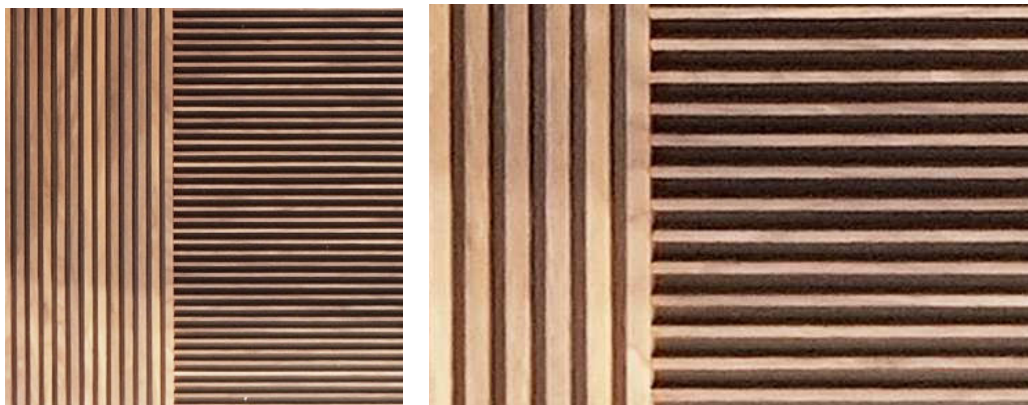

REFERENCE | REFERÊNCIA

PL80-001 B

■ SIZE | DIMENSÃO
600 x 600 mm

■ FINISHING | ACABAMENTO
Walnut | Nogueira