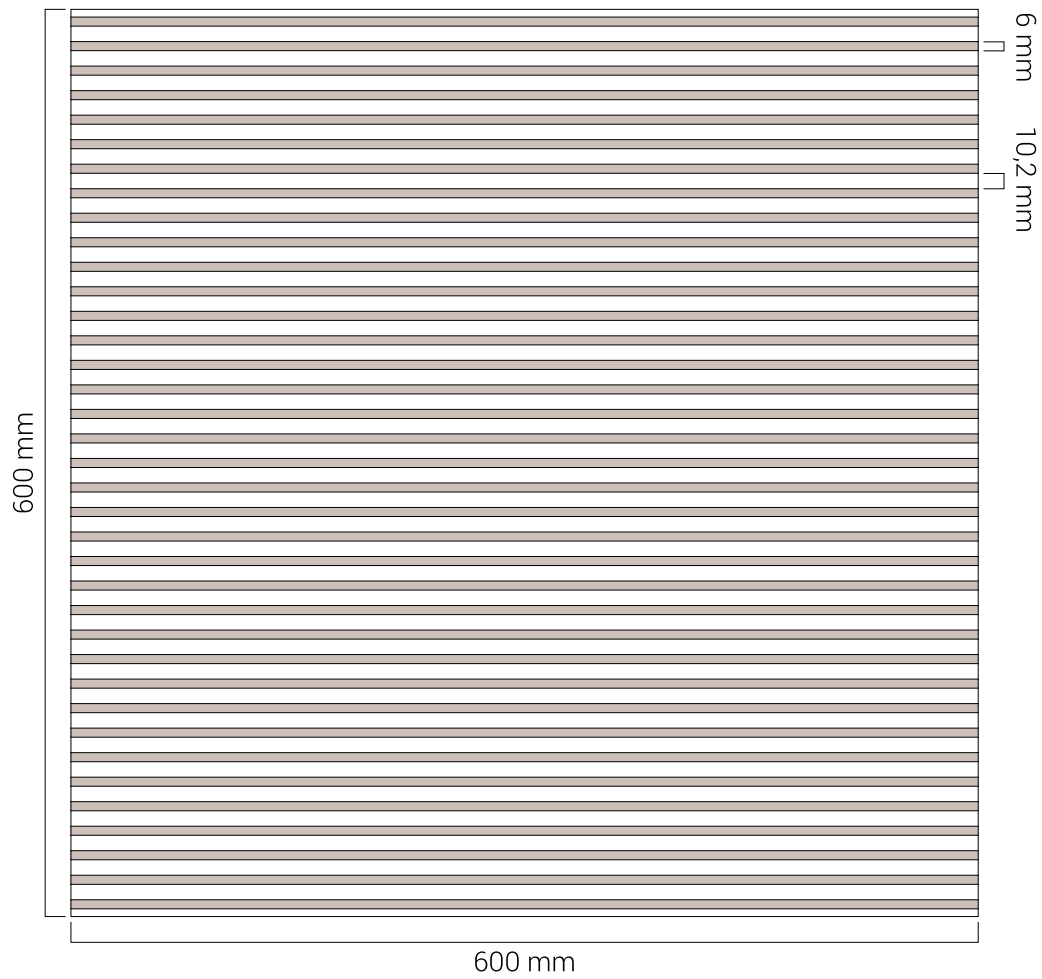

SLATE PANELS

MATERIO

SLATE PANELS

REFERENCE | REFERÊNCIA

PL80-001 A

■ SIZE | DIMENSÃO
600 x 600 mm

■ FINISHING | ACABAMENTO
Walnut | Nogueira

SLATE PANELS

■ FINISHING | ACABAMENTO
Walnut | Nogueira

SLATE PANELS

REFERENCE | REFERÊNCIA

PL80-001 D

■ SIZE | DIMENSÃO
600 x 600 mm

■ FINISHING | ACABAMENTO
Walnut | Nogueira

SLATE PANELS

REFERENCE | REFERÊNCIA

PL80-001 E

■ SIZE | DIMENSÃO
600 x 600 mm

■ FINISHING | ACABAMENTO
Walnut | Nogueira

SLATE PANELS

REFERENCE | REFERÊNCIA

PL80-001 F

■ SIZE | DIMENSÃO
600 x 600 mm

■ FINISHING | ACABAMENTO
Walnut | Nogueira

SLATE PANELS

REFERENCE | REFERÊNCIA

PL80-001 G

■ SIZE | DIMENSÃO
600 x 600 mm

■ FINISHING | ACABAMENTO
Walnut | Nogueira

SLATE PANELS

REFERENCE | REFERÊNCIA

PL80-001 H