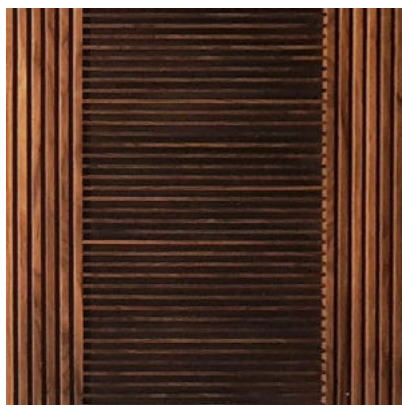

REFERENCE | REFERÊNCIA

PL80-001 H

■ SIZE | DIMENSÃO
600 x 600 mm

■ FINISHING | ACABAMENTO
Walnut | Nogueira