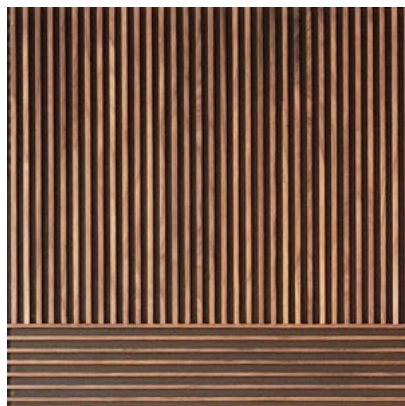

■ FINISHING | ACABAMENTO
Walnut | Nogueira

SLATE PANELS

REFERENCE | REFERÊNCIA

PL80-001 D

■ SIZE | DIMENSÃO
600 x 600 mm

■ FINISHING | ACABAMENTO
Walnut | Nogueira

SLATE PANELS

REFERENCE | REFERÊNCIA

PL80-001 E

■ SIZE | DIMENSÃO
600 x 600 mm

■ FINISHING | ACABAMENTO
Walnut | Nogueira

SLATE PANELS

REFERENCE | REFERÊNCIA

PL80-001 F

■ SIZE | DIMENSÃO
600 x 600 mm

■ FINISHING | ACABAMENTO
Walnut | Nogueira