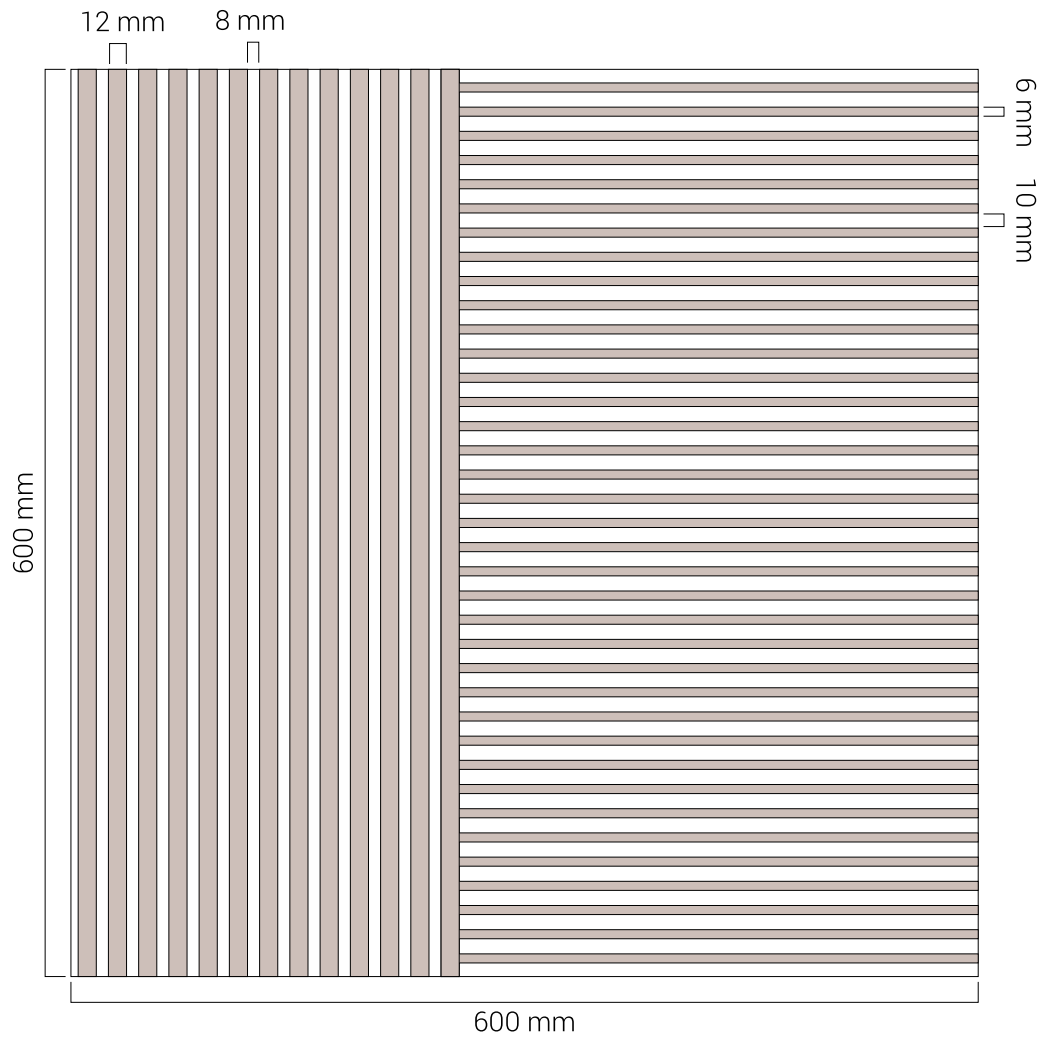

SLATE PANELS

MATERIO

SLATE PANELS

REFERENCE | REFERÊNCIA

PL80-001 A

■ SIZE | DIMENSÃO
600 x 600 mm

■ FINISHING | ACABAMENTO
Walnut | Nogueira

SLATE PANELS

REFERENCE | REFERÊNCIA

PL80-001 B

■ SIZE | DIMENSÃO
600 x 600 mm

■ FINISHING | ACABAMENTO
Walnut | Nogueira

SLATE PANELS

REFERENCE | REFERÊNCIA

PL80-001 C

■ SIZE | DIMENSÃO
600 x 600 mm

PL80-001 E

■ SIZE | DIMENSÃO
600 x 600 mm

■ FINISHING | ACABAMENTO
Walnut | Nogueira

SLATE PANELS

REFERENCE | REFERÊNCIA

PL80-001 F

■ SIZE | DIMENSÃO
600 x 600 mm

■ FINISHING | ACABAMENTO
Walnut | Nogueira

SLATE PANELS

REFERENCE | REFERÊNCIA

PL80-001 G

■ SIZE | DIMENSÃO
600 x 600 mm

■ FINISHING | ACABAMENTO
Walnut | Nogueira

SLATE PANELS

REFERENCE | REFERÊNCIA

PL80-001 H