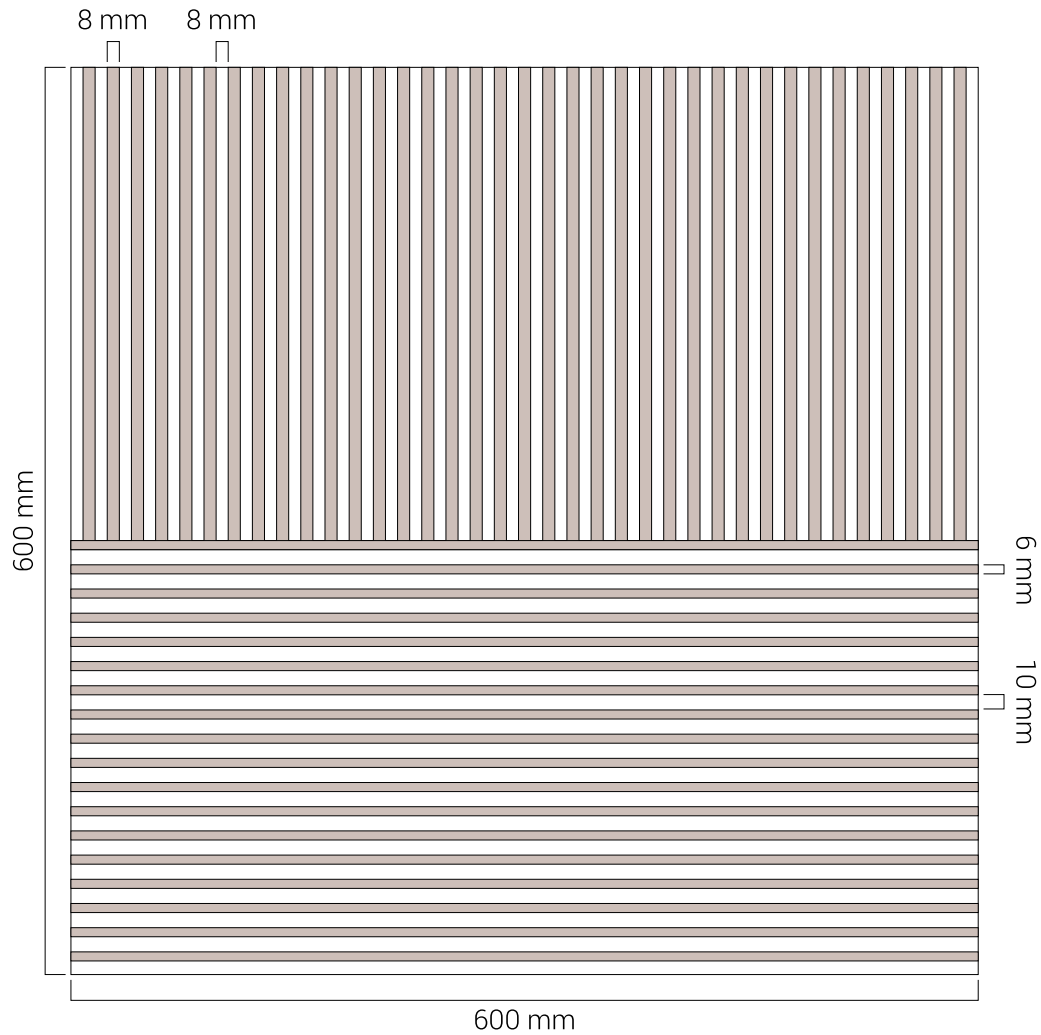

SLATE PANELS