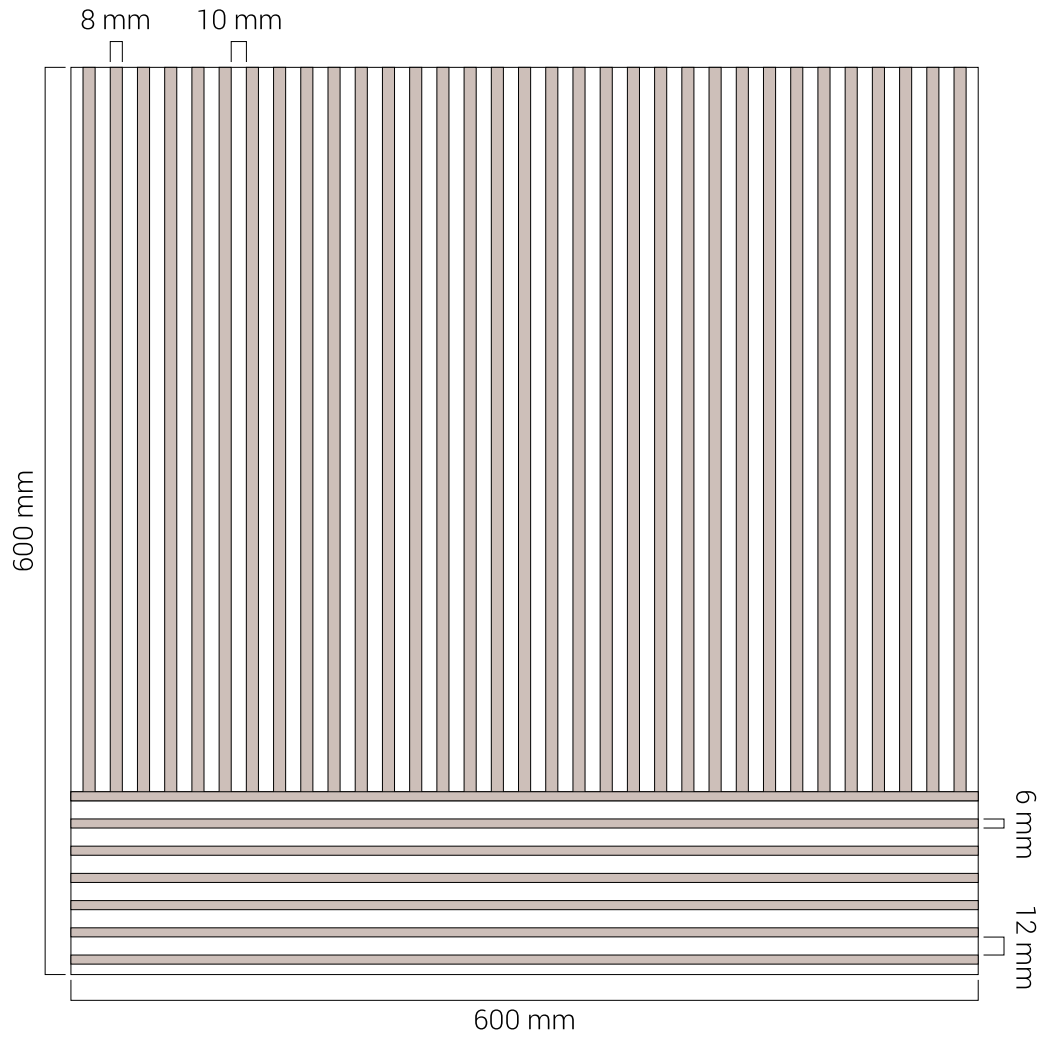

SLATE PANELS