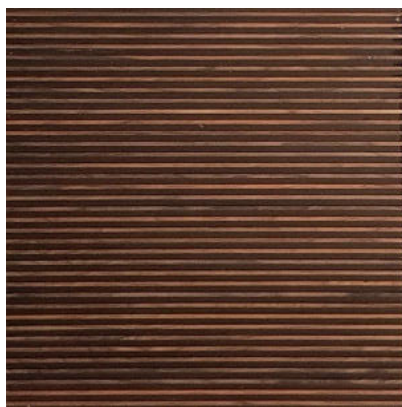

PL80-001 E

■ SIZE | DIMENSÃO
600 x 600 mm

■ FINISHING | ACABAMENTO
Walnut | Nogueira

SLATE PANELS

REFERENCE | REFERÊNCIA

PL80-001 F

■ SIZE | DIMENSÃO
600 x 600 mm

■ FINISHING | ACABAMENTO
Walnut | Nogueira

SLATE PANELS

REFERENCE | REFERÊNCIA

PL80-001 G

■ SIZE | DIMENSÃO
600 x 600 mm

■ FINISHING | ACABAMENTO
Walnut | Nogueira

SLATE PANELS

REFERENCE | REFERÊNCIA

PL80-001 H