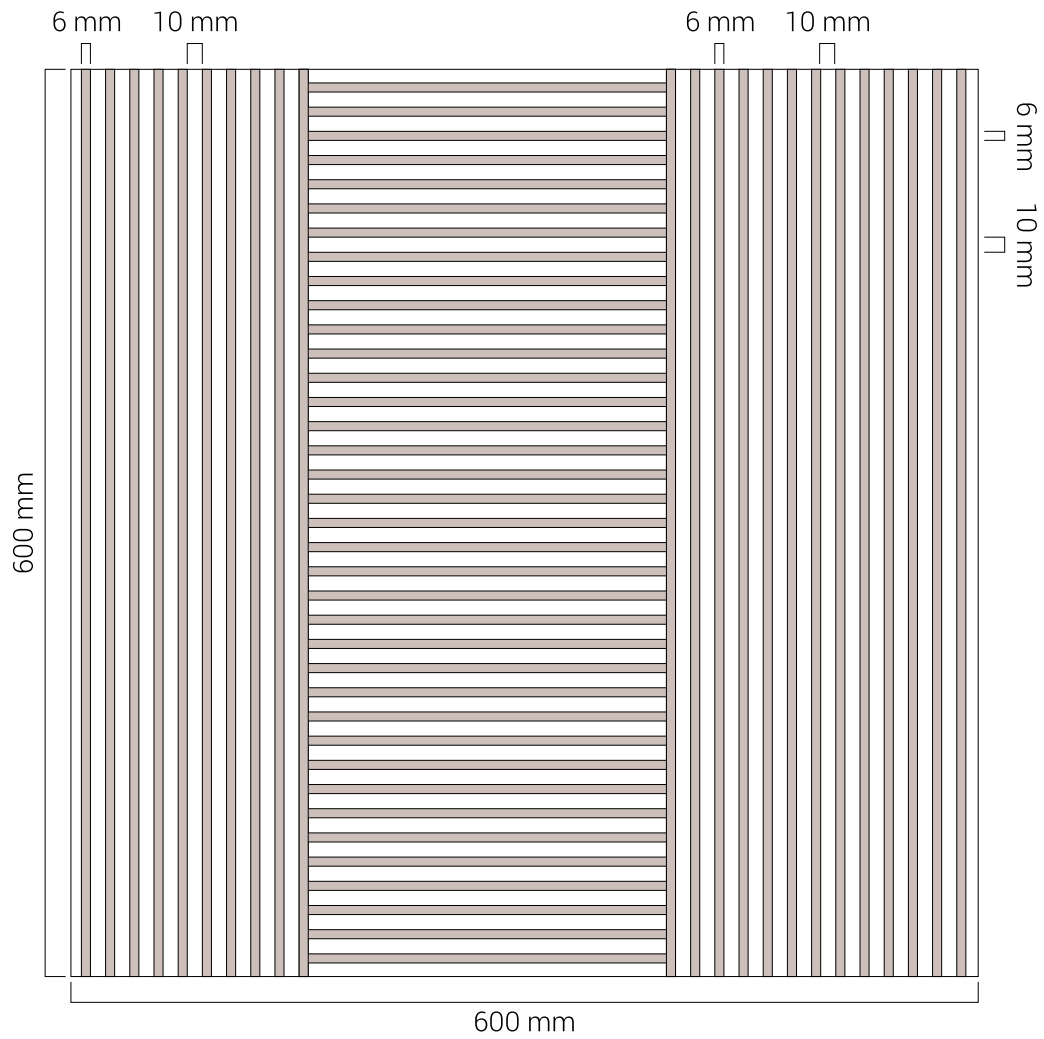

SLATE PANELS

MATERIO

SLATE PANELS

REFERENCE | REFERÊNCIA

PL80-001 A

■ SIZE | DIMENSÃO
600 x 600 mm

■ FINISHING | ACABAMENTO
Walnut | Nogueira

SLATE PANELS

REFERENCE | REFERÊNCIA

PL80-001 B

■ SIZE | DIMENSÃO
600 x 600 mm

■ FINISHING | ACABAMENTO
Walnut | Nogueira

SLATE PANELS

REFERENCE | REFERÊNCIA

PL80-001 C

■ SIZE | DIMENSÃO
600 x 600 mm

PL80-001 E

■ SIZE | DIMENSÃO
600 x 600 mm

■ FINISHING | ACABAMENTO
Walnut | Nogueira

SLATE PANELS

REFERENCE | REFERÊNCIA

PL80-001 F

■ SIZE | DIMENSÃO
600 x 600 mm

■ FINISHING | ACABAMENTO
Walnut | Nogueira

SLATE PANELS

REFERENCE | REFERÊNCIA

PL80-001 G

■ SIZE | DIMENSÃO
600 x 600 mm

■ FINISHING | ACABAMENTO
Walnut | Nogueira

SLATE PANELS

REFERENCE | REFERÊNCIA

PL80-001 H