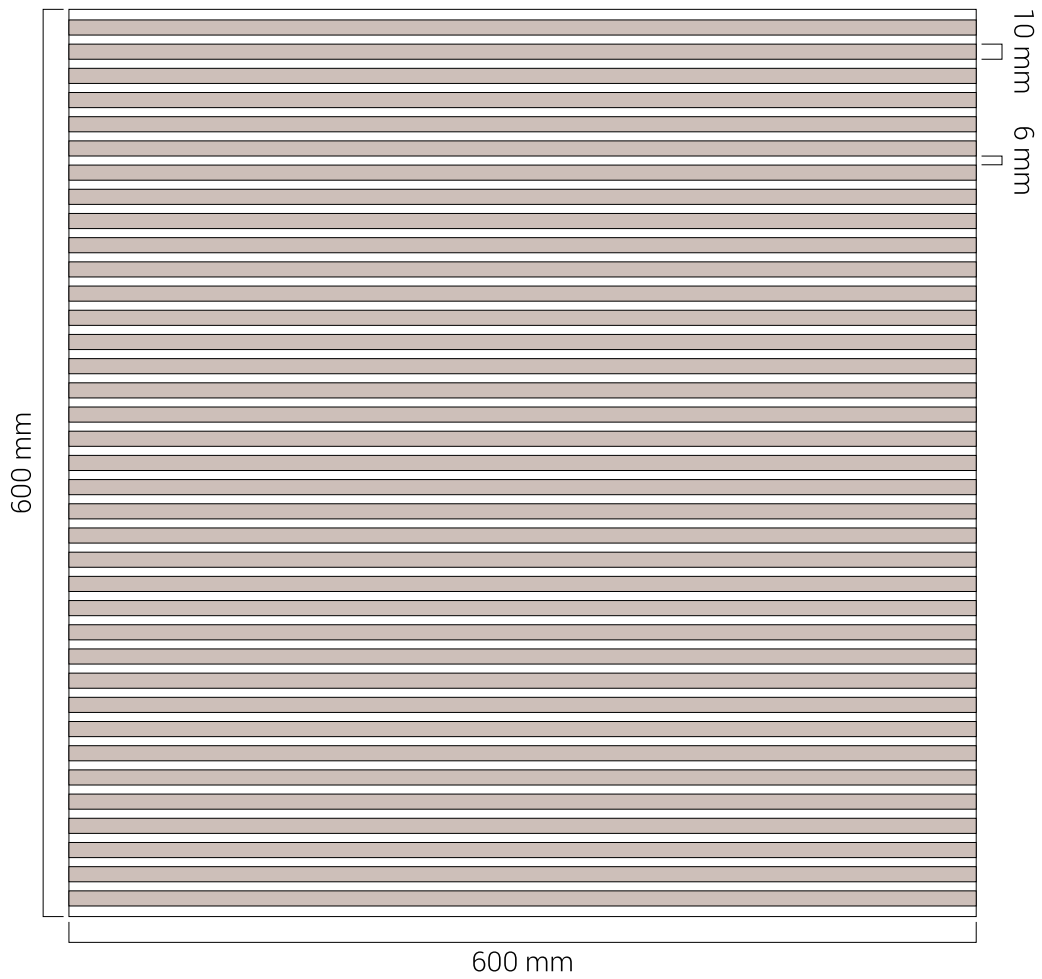

SLATE PANELS

MATERIO

SLATE PANELS

REFERENCE | REFERÊNCIA

PL80-001 A

■ SIZE | DIMENSÃO
600 x 600 mm

■ FINISHING | ACABAMENTO
Walnut | Nogueira

SLATE PANELS

PL80-001 E

■ SIZE | DIMENSÃO
600 x 600 mm

■ FINISHING | ACABAMENTO
Walnut | Nogueira

SLATE PANELS

REFERENCE | REFERÊNCIA

PL80-001 F

■ SIZE | DIMENSÃO
600 x 600 mm

■ FINISHING | ACABAMENTO
Walnut | Nogueira

SLATE PANELS

REFERENCE | REFERÊNCIA

PL80-001 G

■ SIZE | DIMENSÃO
600 x 600 mm

■ FINISHING | ACABAMENTO
Walnut | Nogueira

SLATE PANELS

REFERENCE | REFERÊNCIA

PL80-001 H

■ SIZE | DIMENSÃO
600 x 600 mm

■ FINISHING | ACABAMENTO
Walnut | Nogueira

MATERIO

www.materio.es

info@materio.es

0034 981 103000