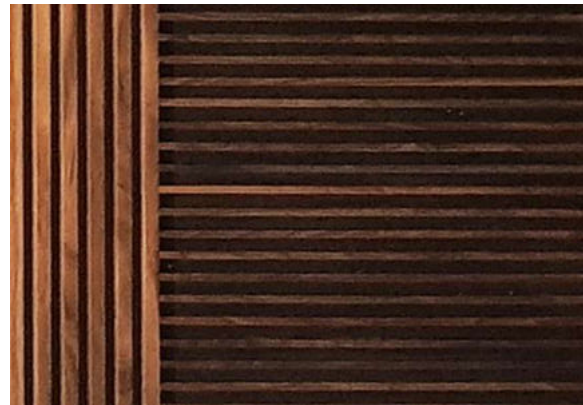

REFERENCE | REFERÊNCIA

PL80-001 H

■ SIZE | DIMENSÃO
600 x 600 mm

■ FINISHING | ACABAMENTO
Walnut | Nogueira