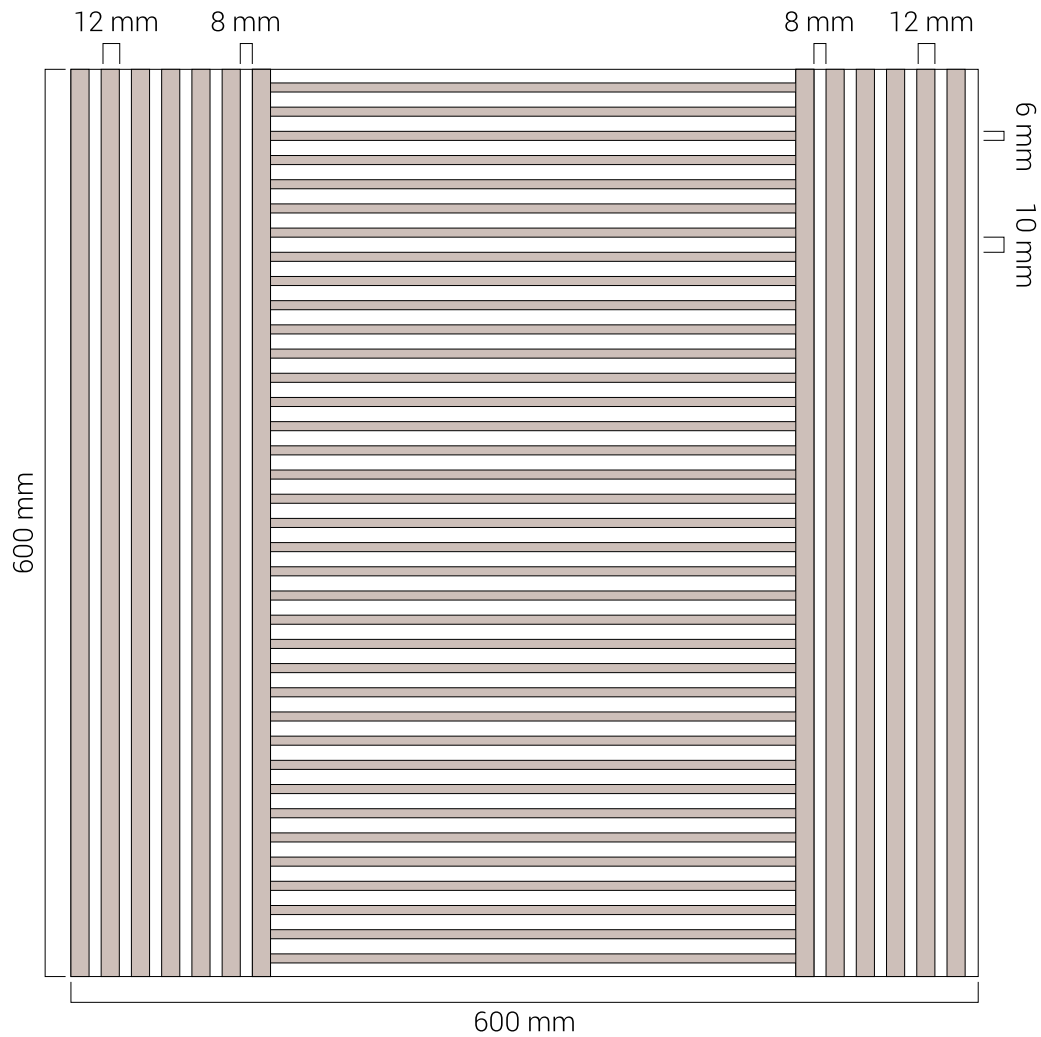

PL80-001 E

■ SIZE | DIMENSÃO
600 x 600 mm

■ FINISHING | ACABAMENTO
Walnut | Nogueira

SLATE PANELS

REFERENCE | REFERÊNCIA

PL80-001 F

■ SIZE | DIMENSÃO
600 x 600 mm

■ FINISHING | ACABAMENTO
Walnut | Nogueira

SLATE PANELS

REFERENCE | REFERÊNCIA

PL80-001 G

■ SIZE | DIMENSÃO
600 x 600 mm

■ FINISHING | ACABAMENTO
Walnut | Nogueira

SLATE PANELS

REFERENCE | REFERÊNCIA

PL80-001 H

■ SIZE | DIMENSÃO
600 x 600 mm

■ FINISHING | ACABAMENTO
Walnut | Nogueira

MATERIO

www.materio.es

info@materio.es

0034 981 103000