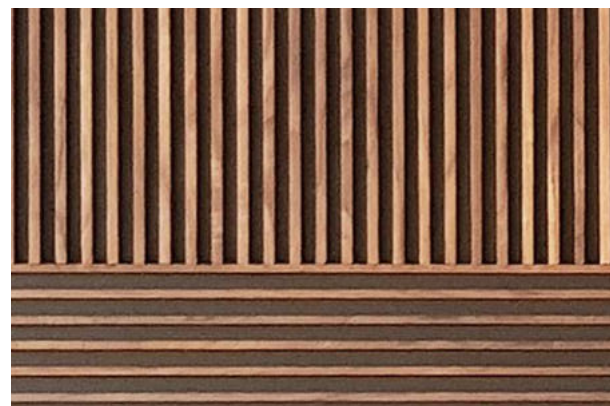

■ FINISHING | ACABAMENTO
Walnut | Nogueira

SLATE PANELS

REFERENCE | REFERÊNCIA

PL80-001 D

■ SIZE | DIMENSÃO
600 x 600 mm

■ FINISHING | ACABAMENTO
Walnut | Nogueira

SLATE PANELS

REFERENCE | REFERÊNCIA