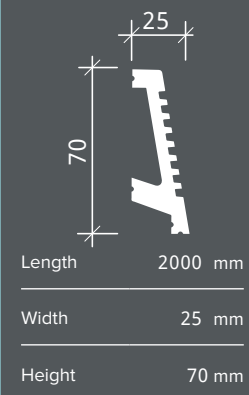

Length 2000 mm
 Width 15 mm
 Height 90 mm

6.51.702

Length 2000 mm
 Width 13 mm
 Height 40 mm

6.51.703

Length 2000 mm
 Width 12 mm
 Height 60 mm

6.53.705

6.51.708

6.51.706

6.51.707

6.51.705

6.51.710*

6.51.710

6.53.701

6.51.710

1.51.701

Length	2000 mm
Width	31 mm
Height	109 mm

6.53.701*

1.56.701

Height	Width	Depth
515 mm	577 mm	100 mm

1.56.702

Height	Width	Depth
478 mm	478 mm	42 mm

1.56.709

Height	Width	Depth
377 mm	377 mm	40 mm

1.56.703

Height	Width	Depth
160 mm	160 mm	73 mm

1.56.707

Height	Width	Depth
447 mm	447 mm	40 mm

1.56.708

Height	Width	Depth
532 mm	532 mm	40 mm

1.56.705

Height	Width	Depth
486 mm	486 mm	42 mm

1.56.710