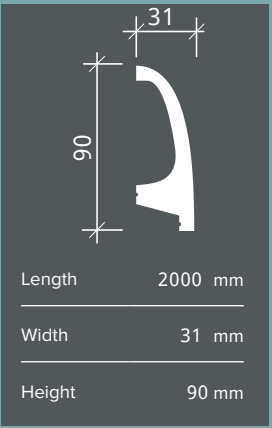

Length 2000 mm
 Width 15 mm
 Height 90 mm

6.51.702

Length 2000 mm
 Width 13 mm
 Height 40 mm

6.51.703

Length 2000 mm
 Width 12 mm
 Height 60 mm

6.53.705

6.51.708

6.51.706

6.51.707

6.51.705

6.51.710*

6.51.710

6.53.701

6.51.710

1.51.701

Length	2000 mm
Width	31 mm
Height	109 mm

6.53.701*

1.56.701

Height	Width	Depth
515 mm	577 mm	100 mm

1.56.702

Height	Width	Depth
478 mm	478 mm	42 mm

1.56.709

Height	Width	Depth
377 mm	377 mm	40 mm

1.56.703

Height	Width	Depth
160 mm	160 mm	73 mm

1.56.707

Height	Width	Depth
447 mm	447 mm	40 mm

1.56.708

Height	Width	Depth
532 mm	532 mm	40 mm

1.56.705

Height	Width	Depth
486 mm	486 mm	42 mm

1.56.710