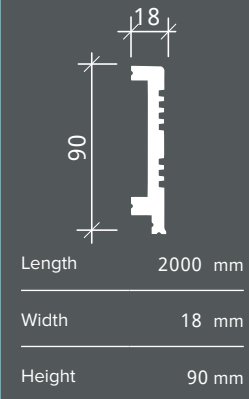

6.53.705*

6.53.702*