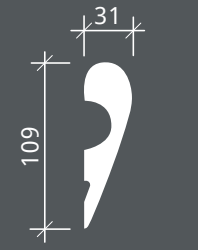

Length 2000 mm
 Width 15 mm
 Height 90 mm

6.51.702

Length 2000 mm
 Width 13 mm
 Height 40 mm

6.51.703

Length 2000 mm
 Width 12 mm
 Height 60 mm

6.53.705

6.51.708

6.51.706

6.51.707

6.51.705

6.51.710*

6.51.710

6.53.701

6.51.710

1.51.701

Length	2000 mm
Width	31 mm
Height	109 mm

6.53.701*

1.56.701

Height	Width	Depth
515 mm	577 mm	100 mm

1.56.702

Height	Width	Depth
478 mm	478 mm	42 mm

1.56.709

Height	Width	Depth
377 mm	377 mm	40 mm

1.56.703

Height	Width	Depth
160 mm	160 mm	73 mm

1.56.707

Height	Width	Depth
447 mm	447 mm	40 mm

1.56.708

Height	Width	Depth
532 mm	532 mm	40 mm

1.56.705

Height	Width	Depth
486 mm	486 mm	42 mm

1.56.710