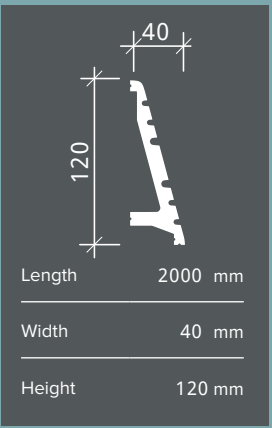

6.53.703*

6.53.704*

6.50.706

6.51.705

6.51.708

6.53.704