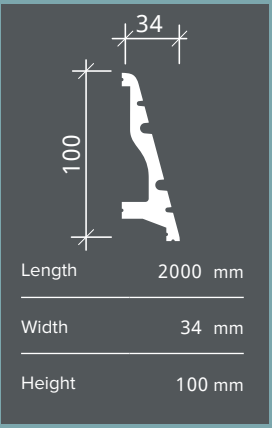

6.53.703*

6.53.704*

6.50.706

6.51.705

6.51.708

6.53.704