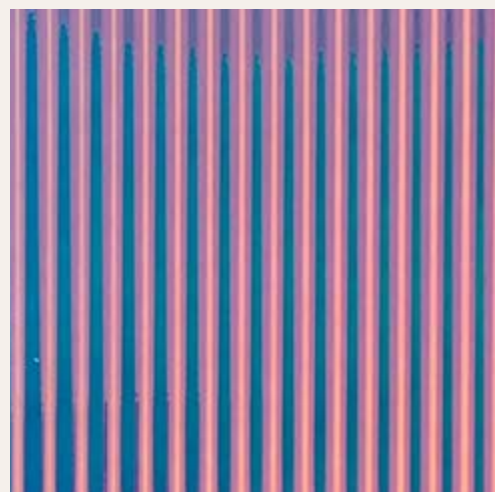

STRUCTURE

Wave 12

EXPERIMENTA EL BRILLO DE WAVE 12 Superficies iridiscentes, espejos brillantes, diseños cepillados - un juego de colores y texturas

SL WAVE 12 Hollywood Blue
2600 x 1000 x 1,8 | NA 29194 | SA 29203