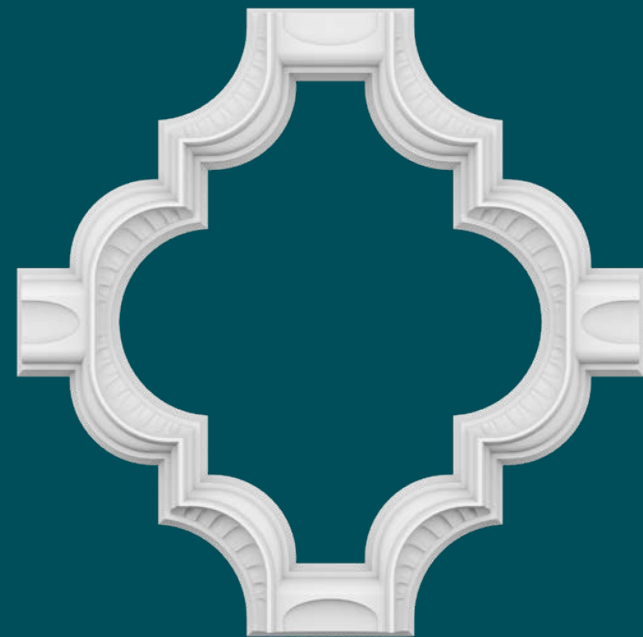

CEILING ROSES

Rose 1.56.502

Diameter 596 mm
Width 50 mm

Rose 1.56.501

Diameter 320 mm
Width 58 mm

Ornament 1.60.501

Height 166 mm
Depth 20 mm
Width 172 mm

WALL PANELS

Decorative panel 1.59.501

Height	400 mm
Depth	52 mm
Width	350 mm

Decorative panel 1.59.503

Height	500 mm
Depth	60 mm
Width	500 mm

Ornament 1.60.503

Height	92 mm
Depth	28 mm
Width	92 mm

1.59.501

1.51.513

Height	208 mm
Depth	24 mm
Width	250 mm

1.57.501

1.57.504

1.57.503

1.57.502

Collection creators
**Anton Lyubarev and
Elena Lyubareva**

gauiddecor.eu

MATERIO