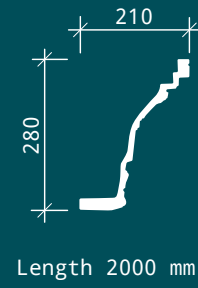

CORNICES

Cornice 1.50.504