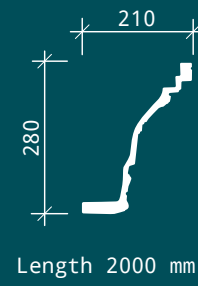

Cornice 1.50.524