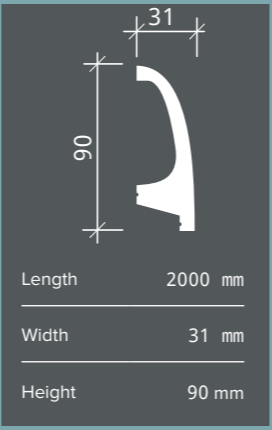

6.53.701

1.56.705