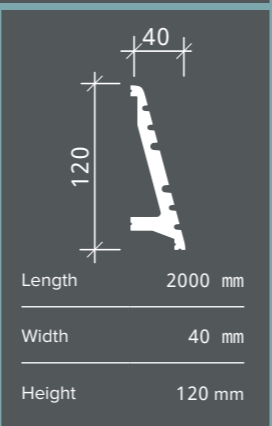

6.53.703

6.53.704

6.50.706

6.51.705

6.51.708

6.53.704