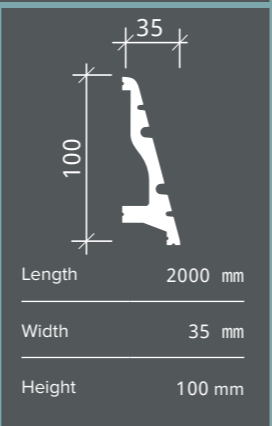

6.53.703

6.53.704

6.50.706

6.51.705

6.51.708

6.53.704