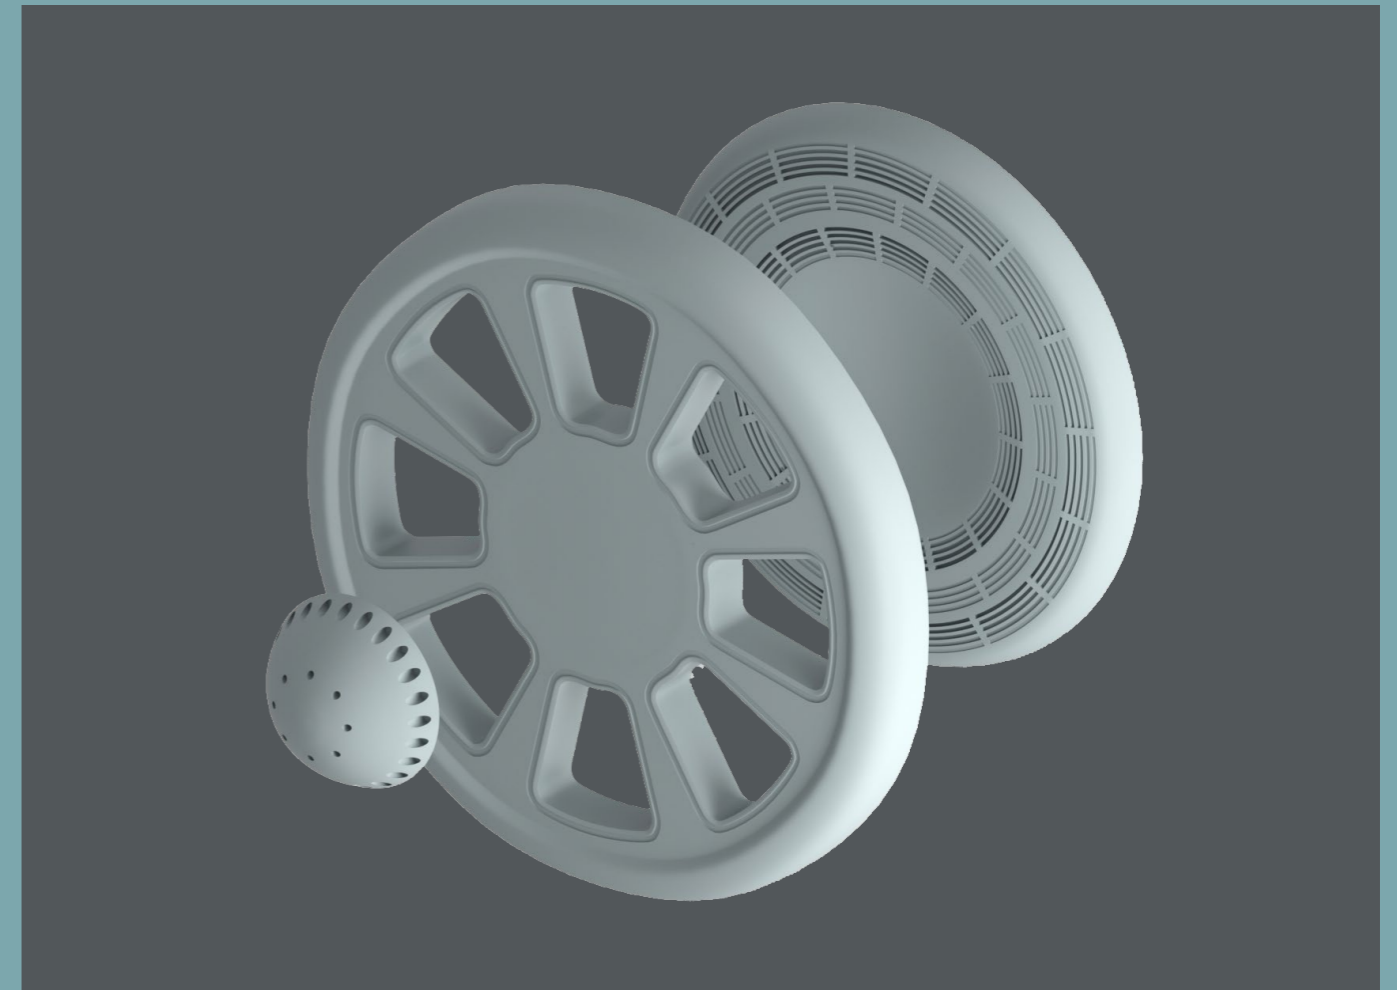

Ceiling rose 1.56.707

Height	Width	Depth
450 mm	450 mm	40 mm

Ceiling rose 1.56.708

Height	Width	Depth
534 mm	534 mm	30 mm

Ceiling rose 1.56.705

Height	Width	Depth
490 mm	490 mm	42 mm

Ceiling rose 1.56.710

Height	Width	Depth
600 mm	600 mm	60 mm