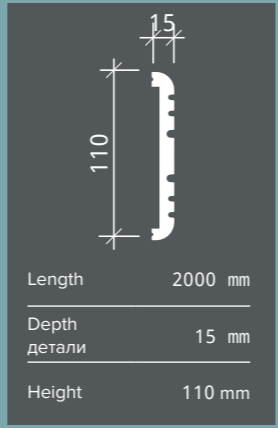

6.50.709 | 6.50.719\* 

Length	2000 mm
Width	120 mm
Height	43 mm

6.50.708

Length	2000 mm
Width	50 mm
Height	40 mm

6.51.710\* 

Length	2000 mm
Depth детали	35 mm
Height	55 mm

6.53.703

Length 2000 mm  
Width 35 mm  
Height 100 mm

6.53.704

Length 2000 mm  
Width 40 mm  
Height 120 mm

6.53.705

Length 2000 mm  
Width 20 mm  
Height 90 mm

6.53.702

Length 2000 mm  
Width 25 mm  
Height 70 mm

6.53.701

Length 2000 mm  
Width 31 mm  
Height 90 mm

6.50.706

6.51.704

Length	2000 mm
Depth детали	15 mm
Height	90 mm

6.51.702

Length	2000 mm
Depth детали	12 mm
Height	40 mm

6.51.703

Length	2000 mm
Depth детали	12 mm
Height	60 mm

6.51.708

Height	Width	Depth
516 mm	577 mm	100 mm

Ceiling rose 1.56.702

Height	Width	Depth
480 mm	480 mm	43 mm

Ceiling rose 1.56.709

Height	Width	Depth
380 mm	380 mm	40 mm

Ceiling rose 1.56.703

Height	Width	Depth
160 mm	160 mm	73 mm