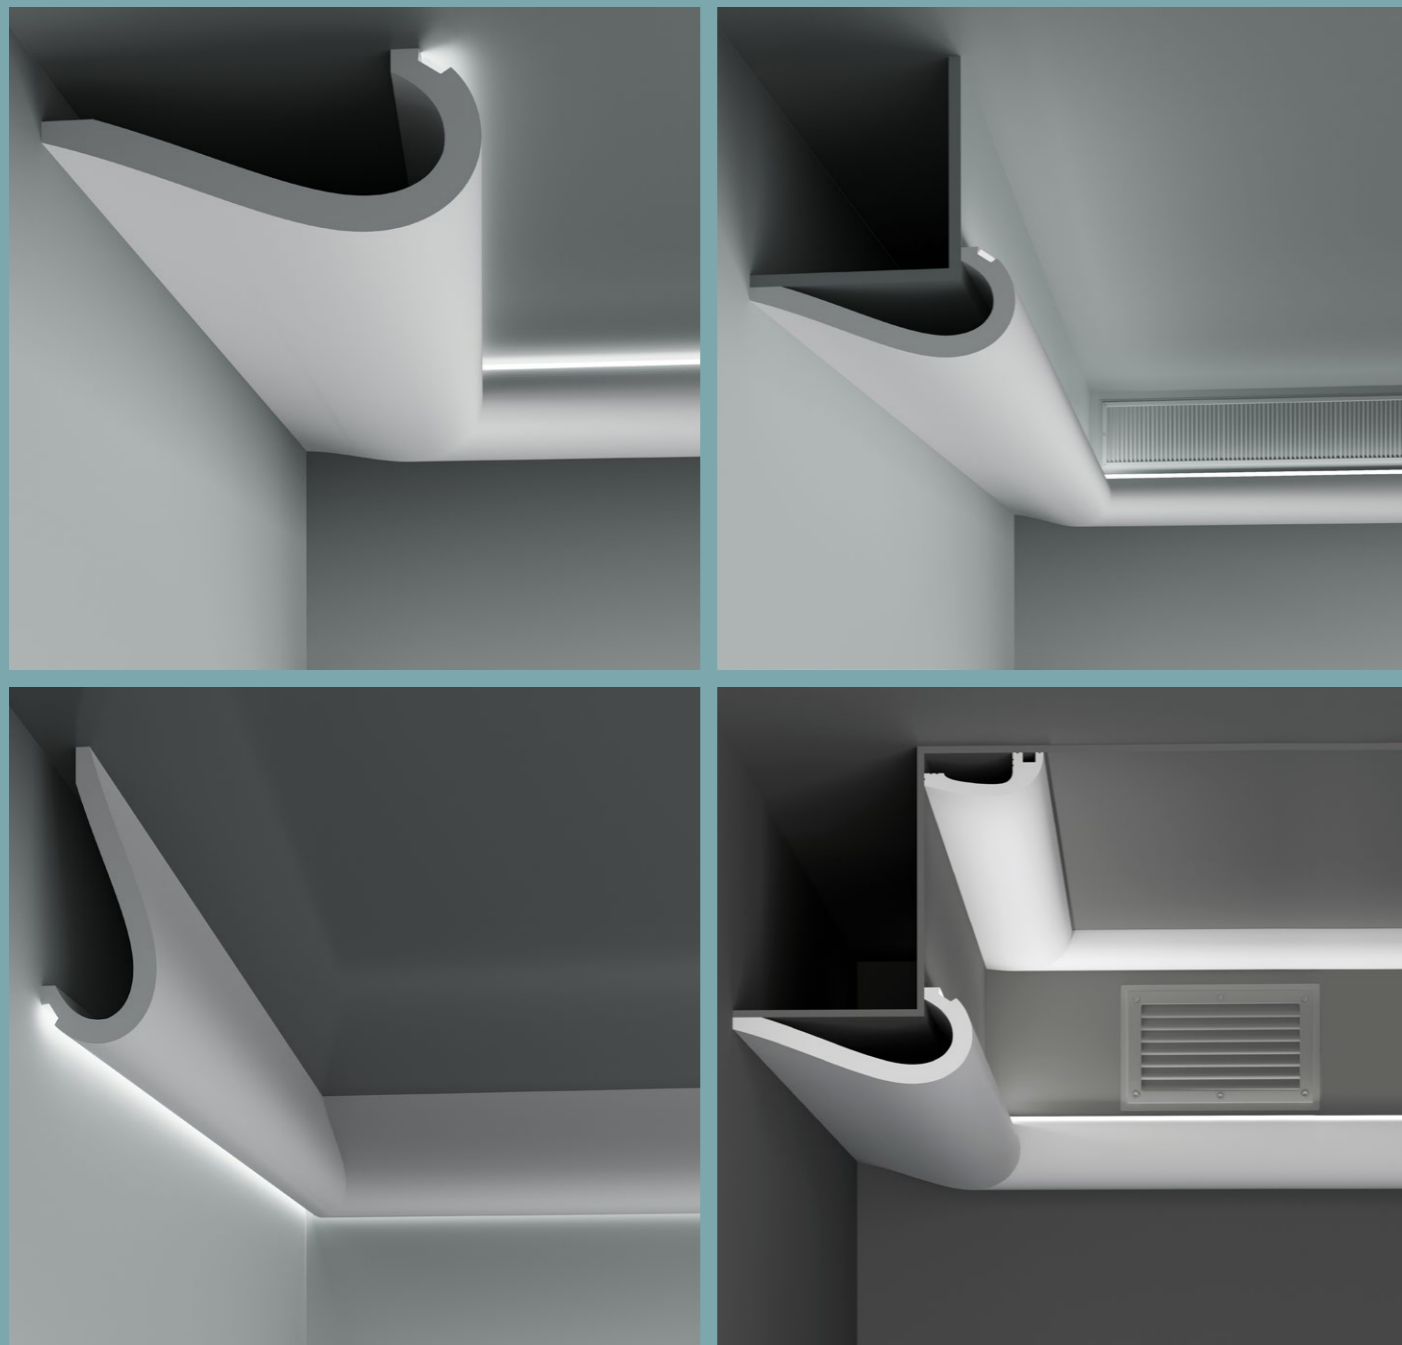

6.50.709 | 6.50.719\* 

Length	2000 mm
Width	120 mm
Height	43 mm

6.50.708

Length	2000 mm
Width	50 mm
Height	40 mm

6.51.710\* 

Length	2000 mm
Depth детали	35 mm
Height	55 mm

6.53.703

Length 2000 mm  
Width 35 mm  
Height 100 mm