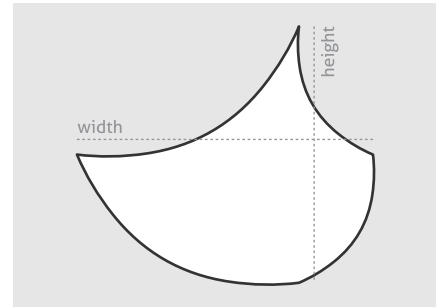

385

height (mm)

206

SIZE

XL

width (mm)

385

height (mm)

width (mm)

480

height (mm)

237

SIZE

M

width (mm)

584

SIZE

XL

width (mm)

647

height (mm)

503

Pieces
Number
per 1m²

S

REF:

PL.IP-K02

SIZES	width (mm)	height (mm)
S	68	59
M	94	81
L	119	103
XL	144	124

SIZE

S

width (mm)

480

height (mm)