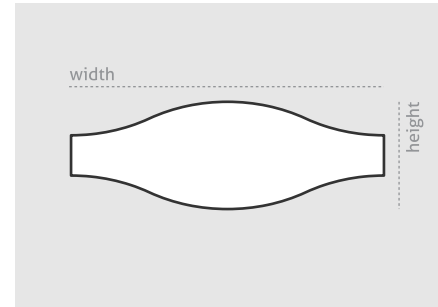

height (mm)
271

SIZE M

width (mm)
379

height (mm)
211

SIZE L

width (mm)
488

height (mm)
271

SIZE XL

width (mm) 391

height (mm) 271

SIZE M

width (mm) 379

height (mm) 211

SIZE L

width (mm) 488

height (mm) 271

SIZE XL

width (mm) 596

height (mm) 331

Pieces Number per 1m²

S

604 pieces

M

312 pieces

L

200 pieces

XL

140 pieces

ORIGAMI Panels

REF:

PL.LA-H01

SIZES	width (mm)	height (mm)
S	50	17
M	70	24
L	90	31
XL	110	38