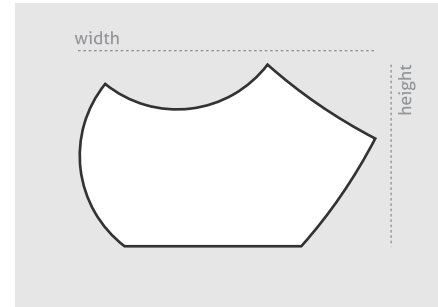

225

SIZE

XL

width (mm)

603

height (mm)

275

Pieces
Number
per 1m²

S

492
pieces

M

255
pieces

L

168
pieces

XL

110
pieces

ORIGAMI Panels

REF:

PL.IW-J01

SIZES	width (mm)	height (mm)
S	90	55
M	120	74
L	150	92
XL	180	111

SIZE

S

width (mm)

405

height (mm)

267

SIZE

M

width (mm)

540

height (mm)

198