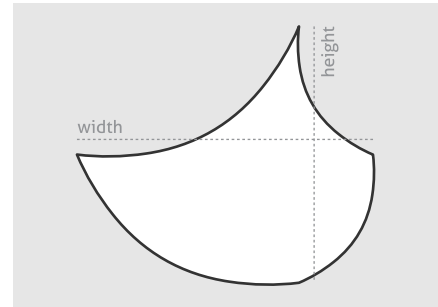

width (mm)

405

height (mm)

22

Pieces
Number
per 1m²

SIZE

M

width (mm)

385

height (mm)

206

SIZE

XL

width (mm)

385

height (mm)

219

ORIGAMI Panels

REF:

PL.IP-K01

SIZES width (mm) height (mm)

SIZES	width (mm)	height (mm)
S	68	59
M	94	81
L	119	103
XL	144	124

SIZE

S

width (mm)

480

height (mm)

237

SIZE

M

width (mm)

584