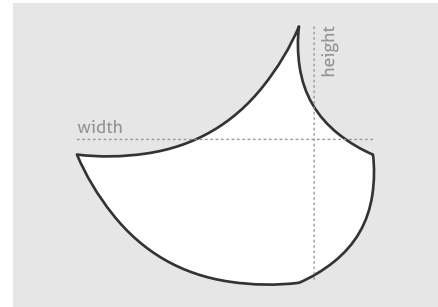

REF:

PL.IP-K02

SIZES	width (mm)	height (mm)
S	68	59
M	94	81
L	119	103
XL	144	124

SIZE

S

width (mm)

480

height (mm)

L

width (mm)

532

height (mm)

418

SIZE

XL

width (mm)

647

height (mm)

503

Pieces
Number
per 1m²

ORIGAMI Panels

REF:

PL.CH-K03

SIZES	width (mm)	height (mm)
S	68	59
M	94	81
L	119	103
XL	144	124

SIZE

S

width (mm)

480

height (mm)

237

SIZE

M