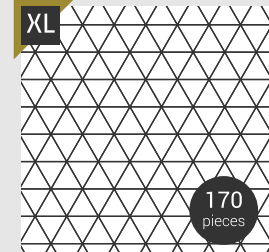

width (mm)

525

height (mm)

350

SIZE

XL

width (mm)

445

height (mm)

330

Pieces
Number
per 1m²

ORIGAMI Panels

REF:

PL.FO-N01

SIZES	width (mm)	height (mm)
S	50	29
M	70	41
L	90	53
XL	110	64

SIZE S

SIZE XL

width (mm) **561**

height (mm) **303**

Pieces Number per 1m²

<p>S</p>  <p>1225 pieces</p>	<p>M</p>  <p>650 pieces</p>	<p>L</p>  <p>400 pieces</p>	<p>XL</p>  <p>272 pieces</p>
---	--	---	---

www.materio.es
info@materio.es
0034 981 103000