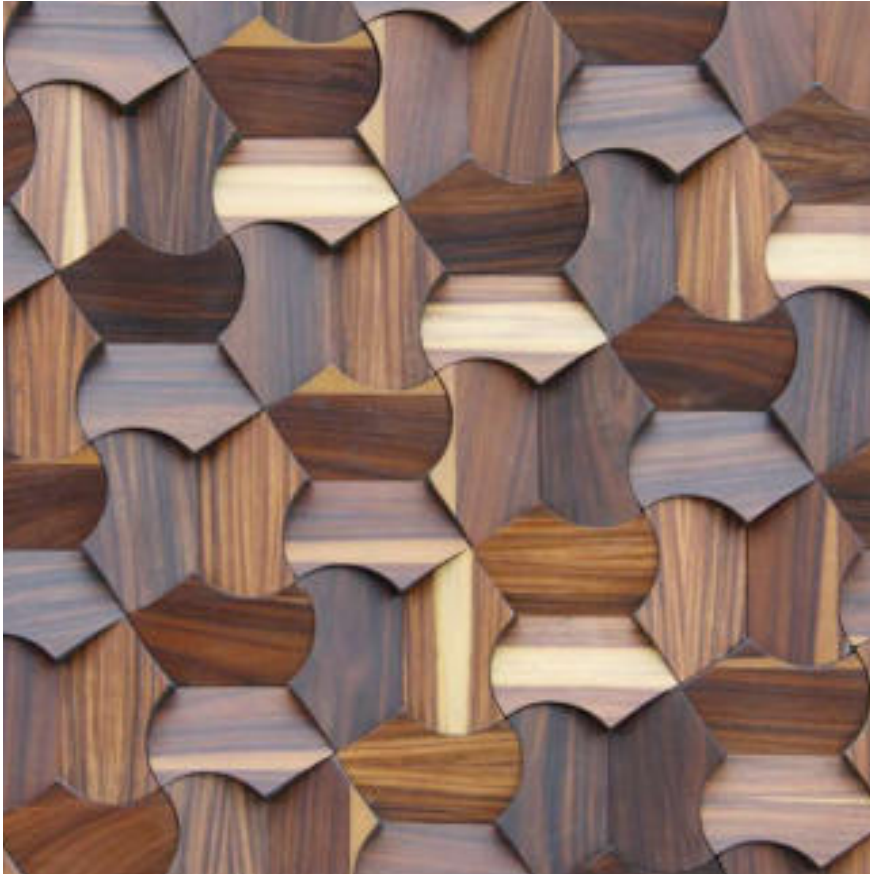

ORIGAMI Panels

REF:

PL.IW-J01

SIZES	width (mm)	height (mm)
S	90	55
M	120	74
L	150	92
XL	180	111

SIZE

S

width (mm)

405